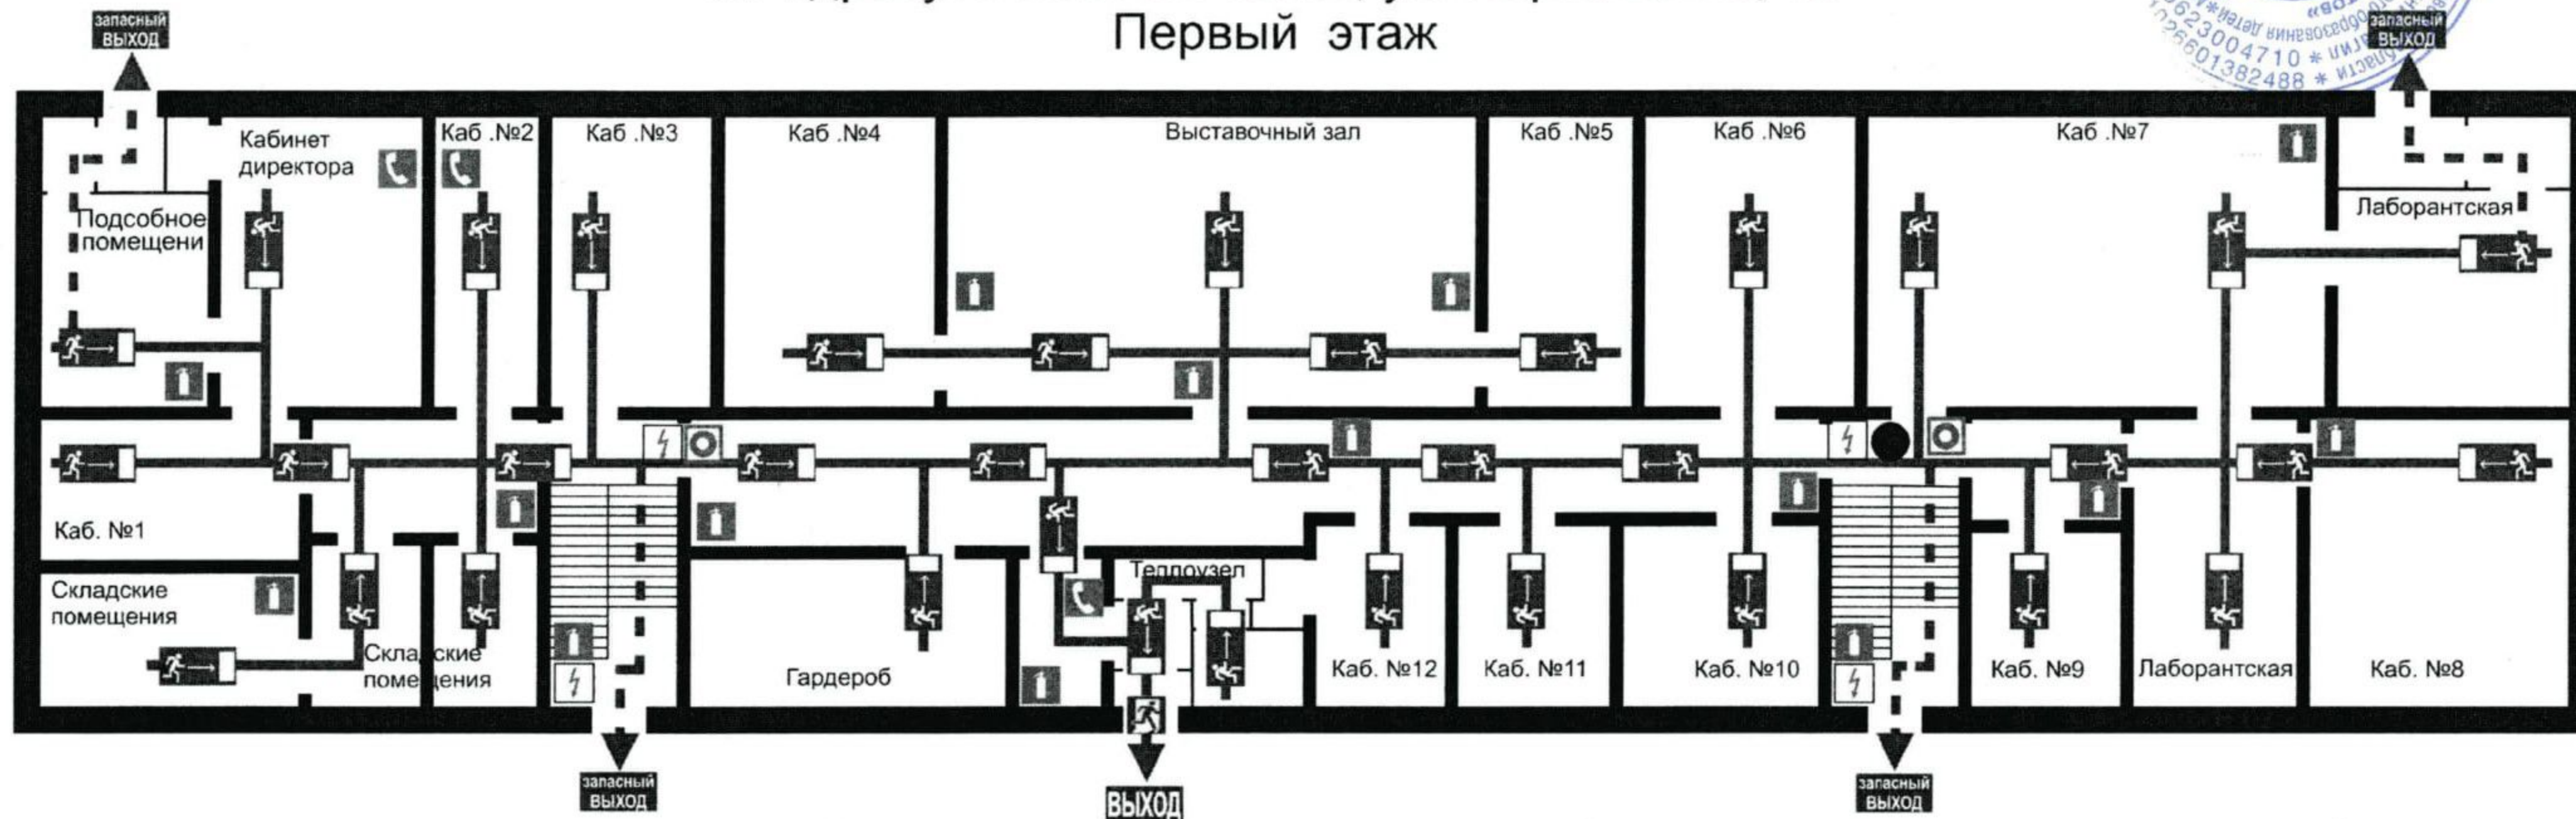

ПЛАН ЭВАКУАЦИИ

людей из помещений МБОУ ДОД „Городская станция юных натуралистов“
 по адресу: г. Нижний-Тагил, ул. Пархоменко, 18
 Первый этаж

УТВЕРЖДАЮ

2011 г.

Действия при аварии	
Сохранять спокойствие	
1 Сообщить по телефону	☎ - адрес объекта ☎ 01 - что случилось ☎ 01 - свою фамилию
2 Локализовать аварию	☒ - предотвратить развитие аварии ☒ - оказать помощь пострадавшим ▬▬▬ - обозначить место аварии
3 Эвакуировать людей	☒ - ориентироваться по знакам движения ☒ - взять с собой пострадавших